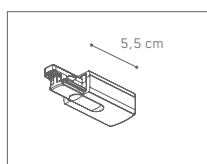

LATERAL / LEFT LIVE END
code: V06017 5102 / black
V06017 5202 / white