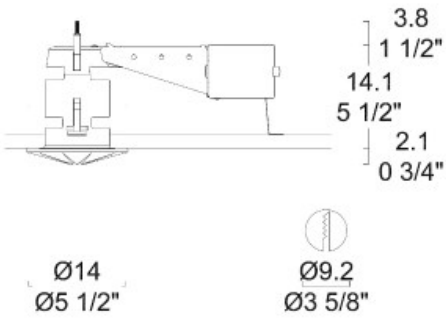

#### DIMENSION

**ARTICLE**

POLAR GU5,3 R.HOUSING CRYSTAL

**PRODUCT CODE**

0701177943457

**COLOR**

CRYSTAL

**STRUCTURE**

## DIMENSION

## DIMENSION

14  
5 1/2" 2.1  
0 3/4"

Ø14  
Ø5 1/2"

Ø9.2  
Ø3 5/8"