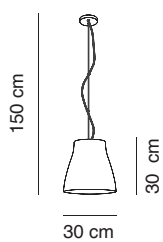

ALMAlight
Barcelona

La estructura incorpora un sistema que permite regular la posición del cristal, para asegurar que pueda montarse en posición horizontal.

The structure has a regulation system to grant the glass to be mounted in a any case in a accurate horizontal position

Bare

Design by Sam Mey

Pantalla cristal triplex soplado
Shade triplex blown glass

Estructura hierro/Lámpara no incluida
Structure iron/Lamp not included

5442/036 cromo **chrome**

 E27 cable textil rojo, máx.100W / LED
E27 red textil cable, máx.100W / LED