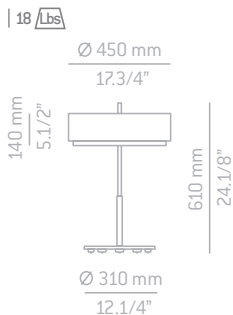

miris M-2717 | M-2717BF*

estudi estiluz

Table lamp with direct and indirect light. White or black shade. Glass diffuser on top and bottom.
Electronic dimmer in incandescent version only.

Sobremesa metálica con luz directa e indirecta. Pantalla blanca o negra.
Vidrio óptico blanco satinado en parte superior e inferior. Regulador electrónico de intensidad sólo en versión incandescente.

● 37NI

Shade | Pantalla

● 26BLK 27WH