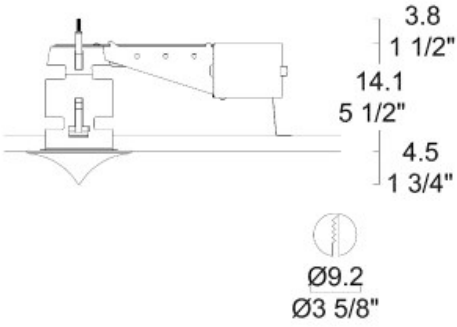

#### DIMENSION

**ARTICLE**

DROP GU5,3 R.HOUSING CRYSTAL

**PRODUCT CODE**

0701046943457

**COLOR**

crystal with satin white tip

**STRUCTURE**

## DIMENSION

## DIMENSION

14  
5 1/2"  
4.5  
1 3/4"