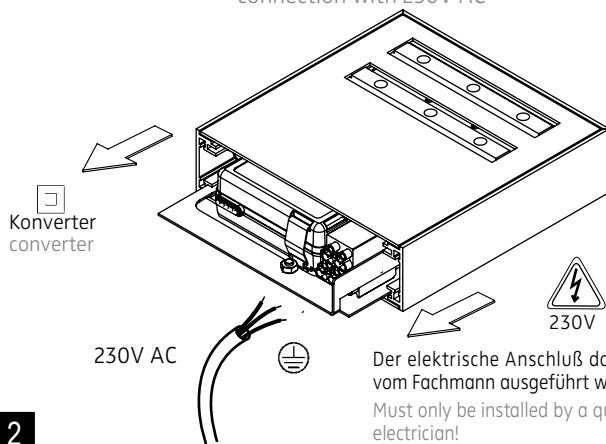

1

Anschluss mit 230V AC
connection with 230V AC

Konverter
converter

230V AC

Der elektrische Anschluß darf nur vom Fachmann ausgeführt werden!
Must only be installed by a qualified electrician!

2

0-10 Volt Dimmung optional.
optional 0-10 Volt dimmable

0-10 VDC