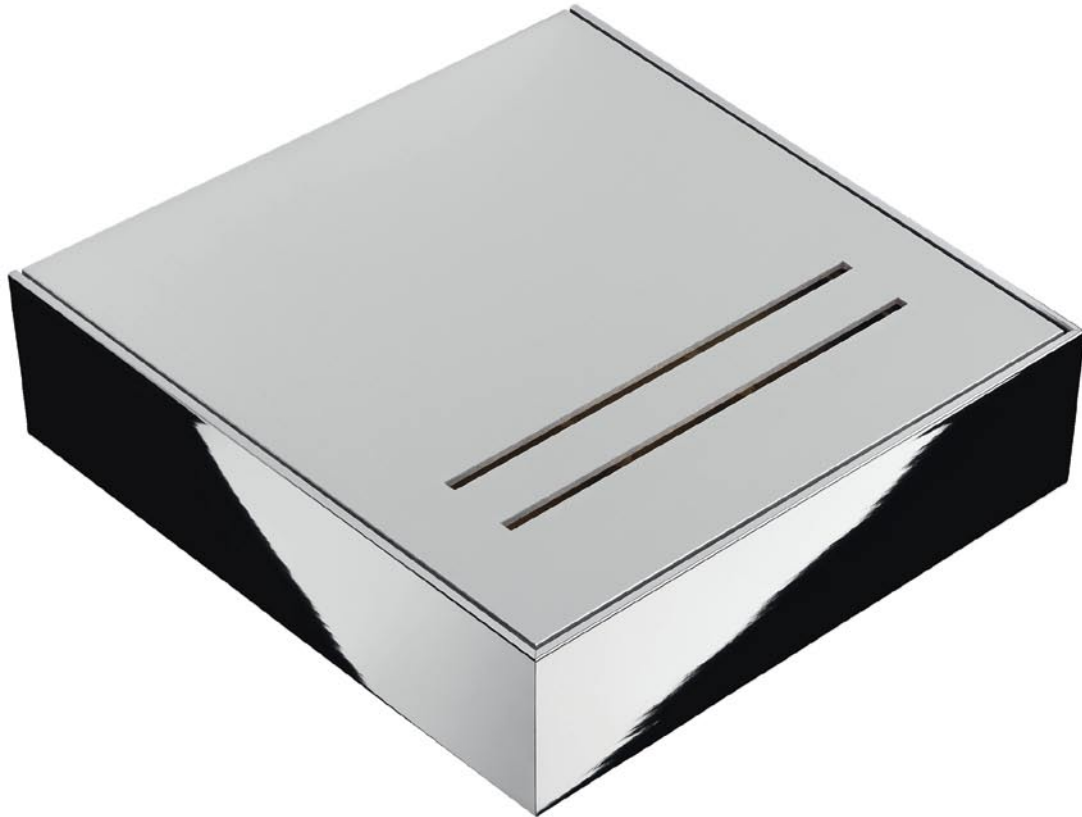

## DATENBLATT / FACT SHEET

ART.-NR:	FARBTEMPERATUR:
010-475	2700K
008-590	3000K
010-476	4000K

**AIR MAXX LED 130 POWER**

WANDAUFBAULEUCHE, EINSEITIG ABSTRAHLEND /  
WALL-MOUNTED LUMINAIRE SINGLE-SIDED

LED.next Wandaufbauleuchte mit ausgeblendetem Direktanteil. Lichtverteilung 100 % direktstrahlend. Front und Flanken Aluminium verchromt. Deckflächen eloxiert. Ausführung mit integriertem Konverter zum Anschluss an (vorhandenen) 230-Volt-Wandauslass. Dimmbar über (vorhandene) 0–10 Volt DC Schnittstelle. Leuchte kann um 180° gedreht montiert werden.

12 W LEDnext ≈ 70 W Halogen

Surface-mounted LED.next wall luminaire with subdued direct light. 100 % direct beam. Front and sides made of chrome-plated aluminium. Cover surfaces anodised. Version with integrated converter for connection to (existing) 230-volt wall outlet. Dimmable via (existing) 0–10-volt DC interface. Luminaire can be rotated through 180° for mounting.

### Artikel:

Airmaxx LED 130 Power einseitig abstrahlend

### Beschreibung/ Ausführung:

Wandaufbauleuchte, verchromt, mit integriertem Konverter