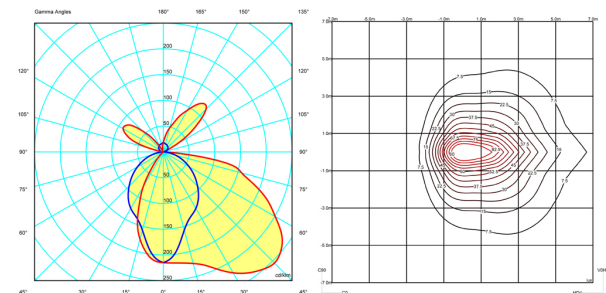

Distribución luminica

Ambiental General

Luminaria de iluminación general que distribuye la luz en todas direcciones por igual.

Datos fotométricos

Eficiencia : 63.82%

Sist. de Coorden. : C-G

Flujo Total : 4450.00 lm

Valor Máximo : 305.20 cd/klm

Posición : C=0.00 G=45.00

Simetría en los planos : Sim. En los planos
0-180

Isolux (Suelo) : Isolux (Suelo)

Posición Luminaria :

X=0.00m Y=0.00m Z=3.00m

Certificados