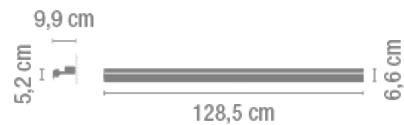

Características eléctricas

1 x G5 230V 54W (T5)

Total 54,0 W

Físicas

1 Caja / 0,16 x 0,10 x 1,33 m. / Vol. 0,0212 m³ /
Peso bruto 3,2 kg. / Peso neto 2,9 kg.

Instalación y montaje

Seguir las instrucciones del manual de instalación

Distribución luminica

Ambiental General

Luminaria de iluminación general que distribuye la luz en todas direcciones por igual.

Datos fotométricos

Eficiencia : 63.82%

Sist. de Coorden. : C-G

Flujo Total : 4450.00 lm

Valor Máximo : 305.20 cd/klm

Posición : C=0.00 G=45.00

Simetría en los planos : Sim. En los planos
0-180

Isolux (Suelo) : Isolux (Suelo)

Posición Luminaria :

X=0.00m Y=0.00m Z=3.00m

Certificados