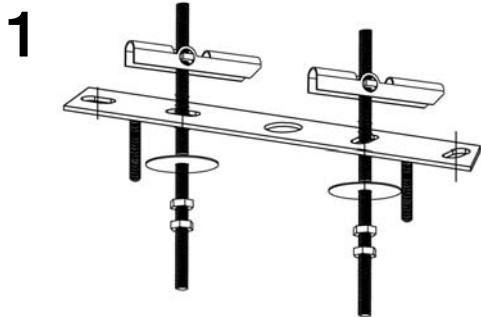

ATENCIÓN: Schuller recomienda que utilice los balancines suministrados en la instalación de este colgante.
ATTENTION: Schuller recommends to use included special screws when installing this pendant lamp.

NOTA IMPORTANTE

En el caso de tener que limpiar la parte interior de la tulipa, aflojar prisionero, proteger con un paño el cono metálico de la parte superior de la tulipa y aflojar con unos alicates.

IMPORTANT NOTICE

In case you need to clean the inside of the glass shade, loose the set screw and protect the metallic cone on the top with a cloth and ease it with pliers.