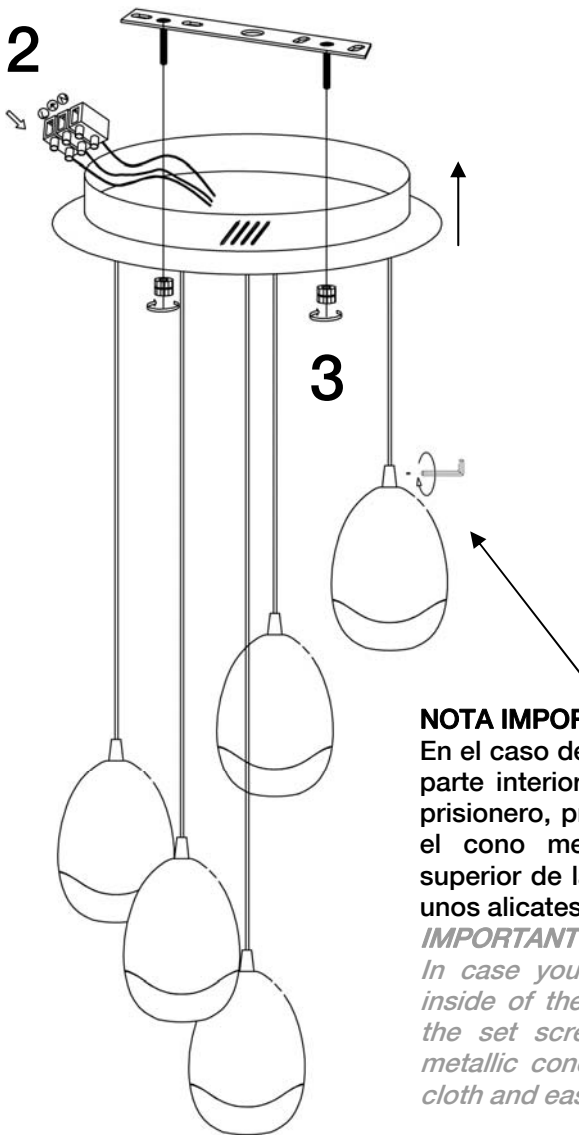

ATENCIÓN: Schuller recomienda que utilice los balancines suministrados en la instalación de este colgante.
ATTENTION: Schuller recommends to use included special screws when installing this pendant lamp.

NOTA IMPORTANTE

En el caso de tener que limpiar la parte interior de la tulipa, aflojar prisionero, proteger con un paño el cono metálico de la parte superior de la tulipa y aflojar con unos alicates.

IMPORTANT NOTICE

In case you need to clean the inside of the glass shade, loose the set screw and protect the metallic cone on the top with a cloth and ease it with pliers.