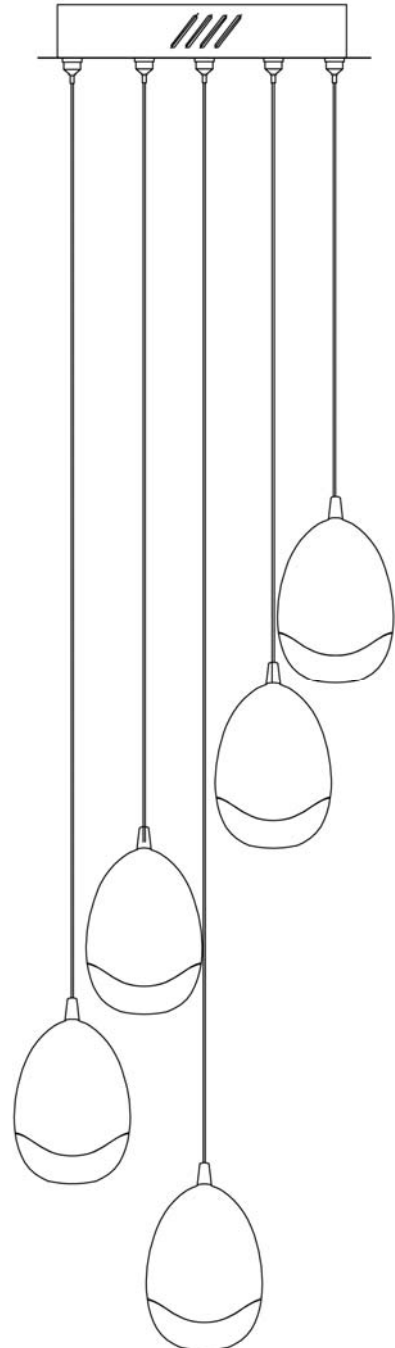

ATENCIÓN: Schuller recomienda que utilice los balancines suministrados en la instalación de este colgante.
ATTENTION: Schuller recommends to use included special screws when installing this pendant lamp.

NOTA IMPORTANTE

En el caso de tener que limpiar la parte interior de la tulipa, aflojar prisionero, proteger con un paño el cono metálico de la parte superior de la tulipa y aflojar con unos alicates.

IMPORTANT NOTICE

In case you need to clean the inside of the glass shade, loose the set screw and protect the metallic cone on the top with a cloth and ease it with pliers.