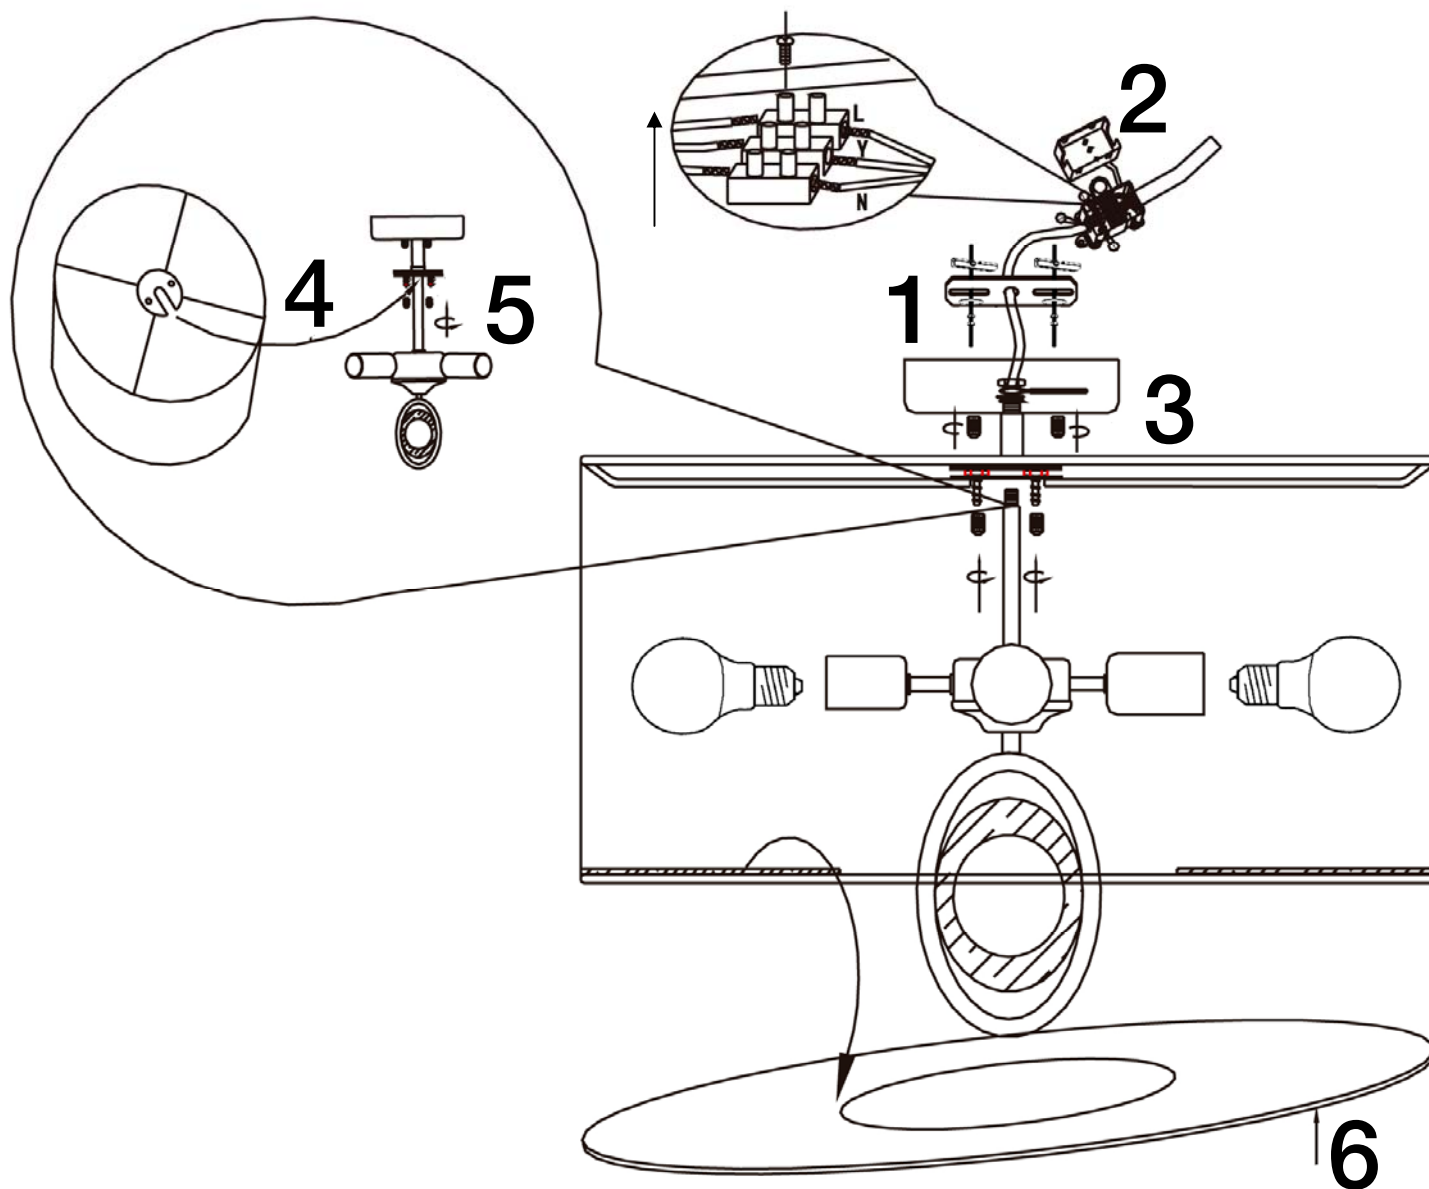

INSTRUCCIONES DE MONTAJE

ASSEMBLING INSTRUCTIONS

ARTÍCULO/ ITEM : 716478

ATENCIÓN: Schuller recomienda la utilización de balancines suministrados en la instalación de esta lámpara.
CAUTION: Schuller recommends to use included special screws when installing this lamp.

LA APLICACIÓN DEL PAN DE ORO ES UN TRABAJO TOTALMENTE ARTESANAL, PERMITE LIGERAS IMPERFECCIONES EN LA SUPERFICIE DECORADA ACEPTADAS POR NUESTRO CONTROL DE CALIDAD.

GOLD LEAF APPLICATION IS A ENTIRELY HANDCRAFT WORK, SLIGHT IMPERFECTIONS ON THE DECORATED SURFACE MAY BE ACCEPTED BY OUR QUALITY CONTROL.