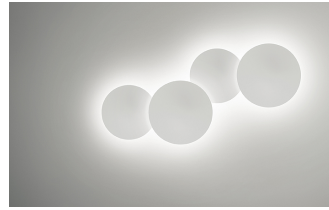

Superficie

Descripción

PUCK WALL ART es una luminaria de pared versátil que, con sus esferas, crea un juego visual de luz cálida. Diseñada por Jordi Vilardell. Está disponible en tres colores a elegir: lacado blanco, marrón oscuro y naranja mate.

Difusor

Difusor de metacrilato

Acabado

5468-03. Lacado blanco mate
5468-08. Lacado naranja mate
5468-14. Lacado marrón oscuro mate

Croquis

Características eléctricas

4 x 26X13 230V 22W (T5C)

Total 88,0 W