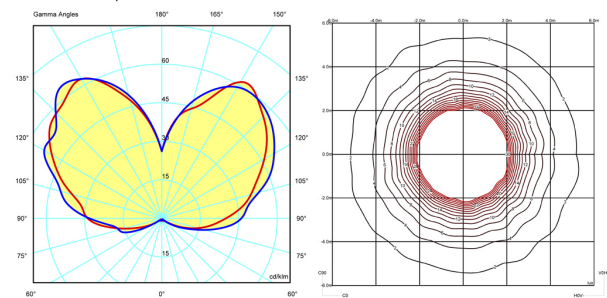

Físicas

1 Caja / 0,57 x 0,51 x 0,51 m. / Vol. 0,1482 m³ /
Peso bruto 11,2 kg. / Peso neto 10,1 kg.

Instalación y montaje

Seguir las instrucciones del manual de instalación

Distribución luminica

Ambiental Indirecta

Luminaria que emite el flujo luminoso hacia techo o pared de forma que lo refleje.

Datos fotométricos

Eficiencia : 35.20%
Sist. de Coordin. : CG
Flujo Total : 7200.00 lm
Valor Máximo : 68.12 cd/klm
Posición : C=280.00 G=150.00
Simetría en los planos : Asimétrico

Isolux (Suelo) : Ceiling
Posición Luminaria :
X=0.00m Y=0.00m Z=2.00m

Certificados