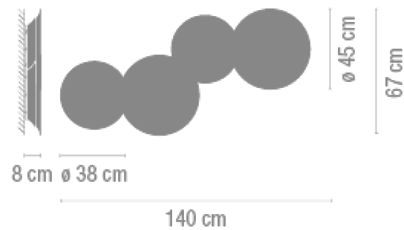

Superficie

Descripción

PUCK WALL ART es una luminaria de pared versátil que, con sus esferas, crea un juego visual de luz cálida. Diseñada por Jordi Vilardell. Está disponible en tres colores a elegir: lacado blanco, marrón oscuro y naranja mate.

Difusor

Difusor de metacrilato

Acabado

5468-03. Lacado blanco mate
5468-08. Lacado naranja mate
5468-14. Lacado marrón oscuro mate

Croquis

Características eléctricas

4 x 26X13 230V 22W (T5C)

Total 88,0 W

Físicas

1 Caja / 0,57 x 0,51 x 0,51 m. / Vol. 0,1482 m³ /
Peso bruto 11,2 kg. / Peso neto 10,1 kg.

Instalación y montaje

Seguir las instrucciones del manual de instalación

Distribución luminica

Ambiental Indirecta

Luminaria que emite el flujo luminoso hacia techo o pared de forma que lo refleje.

Datos fotométricos

Eficiencia : 35.20%
Sist. de Coordin. : CG
Flujo Total : 7200.00 lm
Valor Máximo : 68.12 cd/klm
Posición : C=280.00 G=150.00
Simetría en los planos : Asimétrico